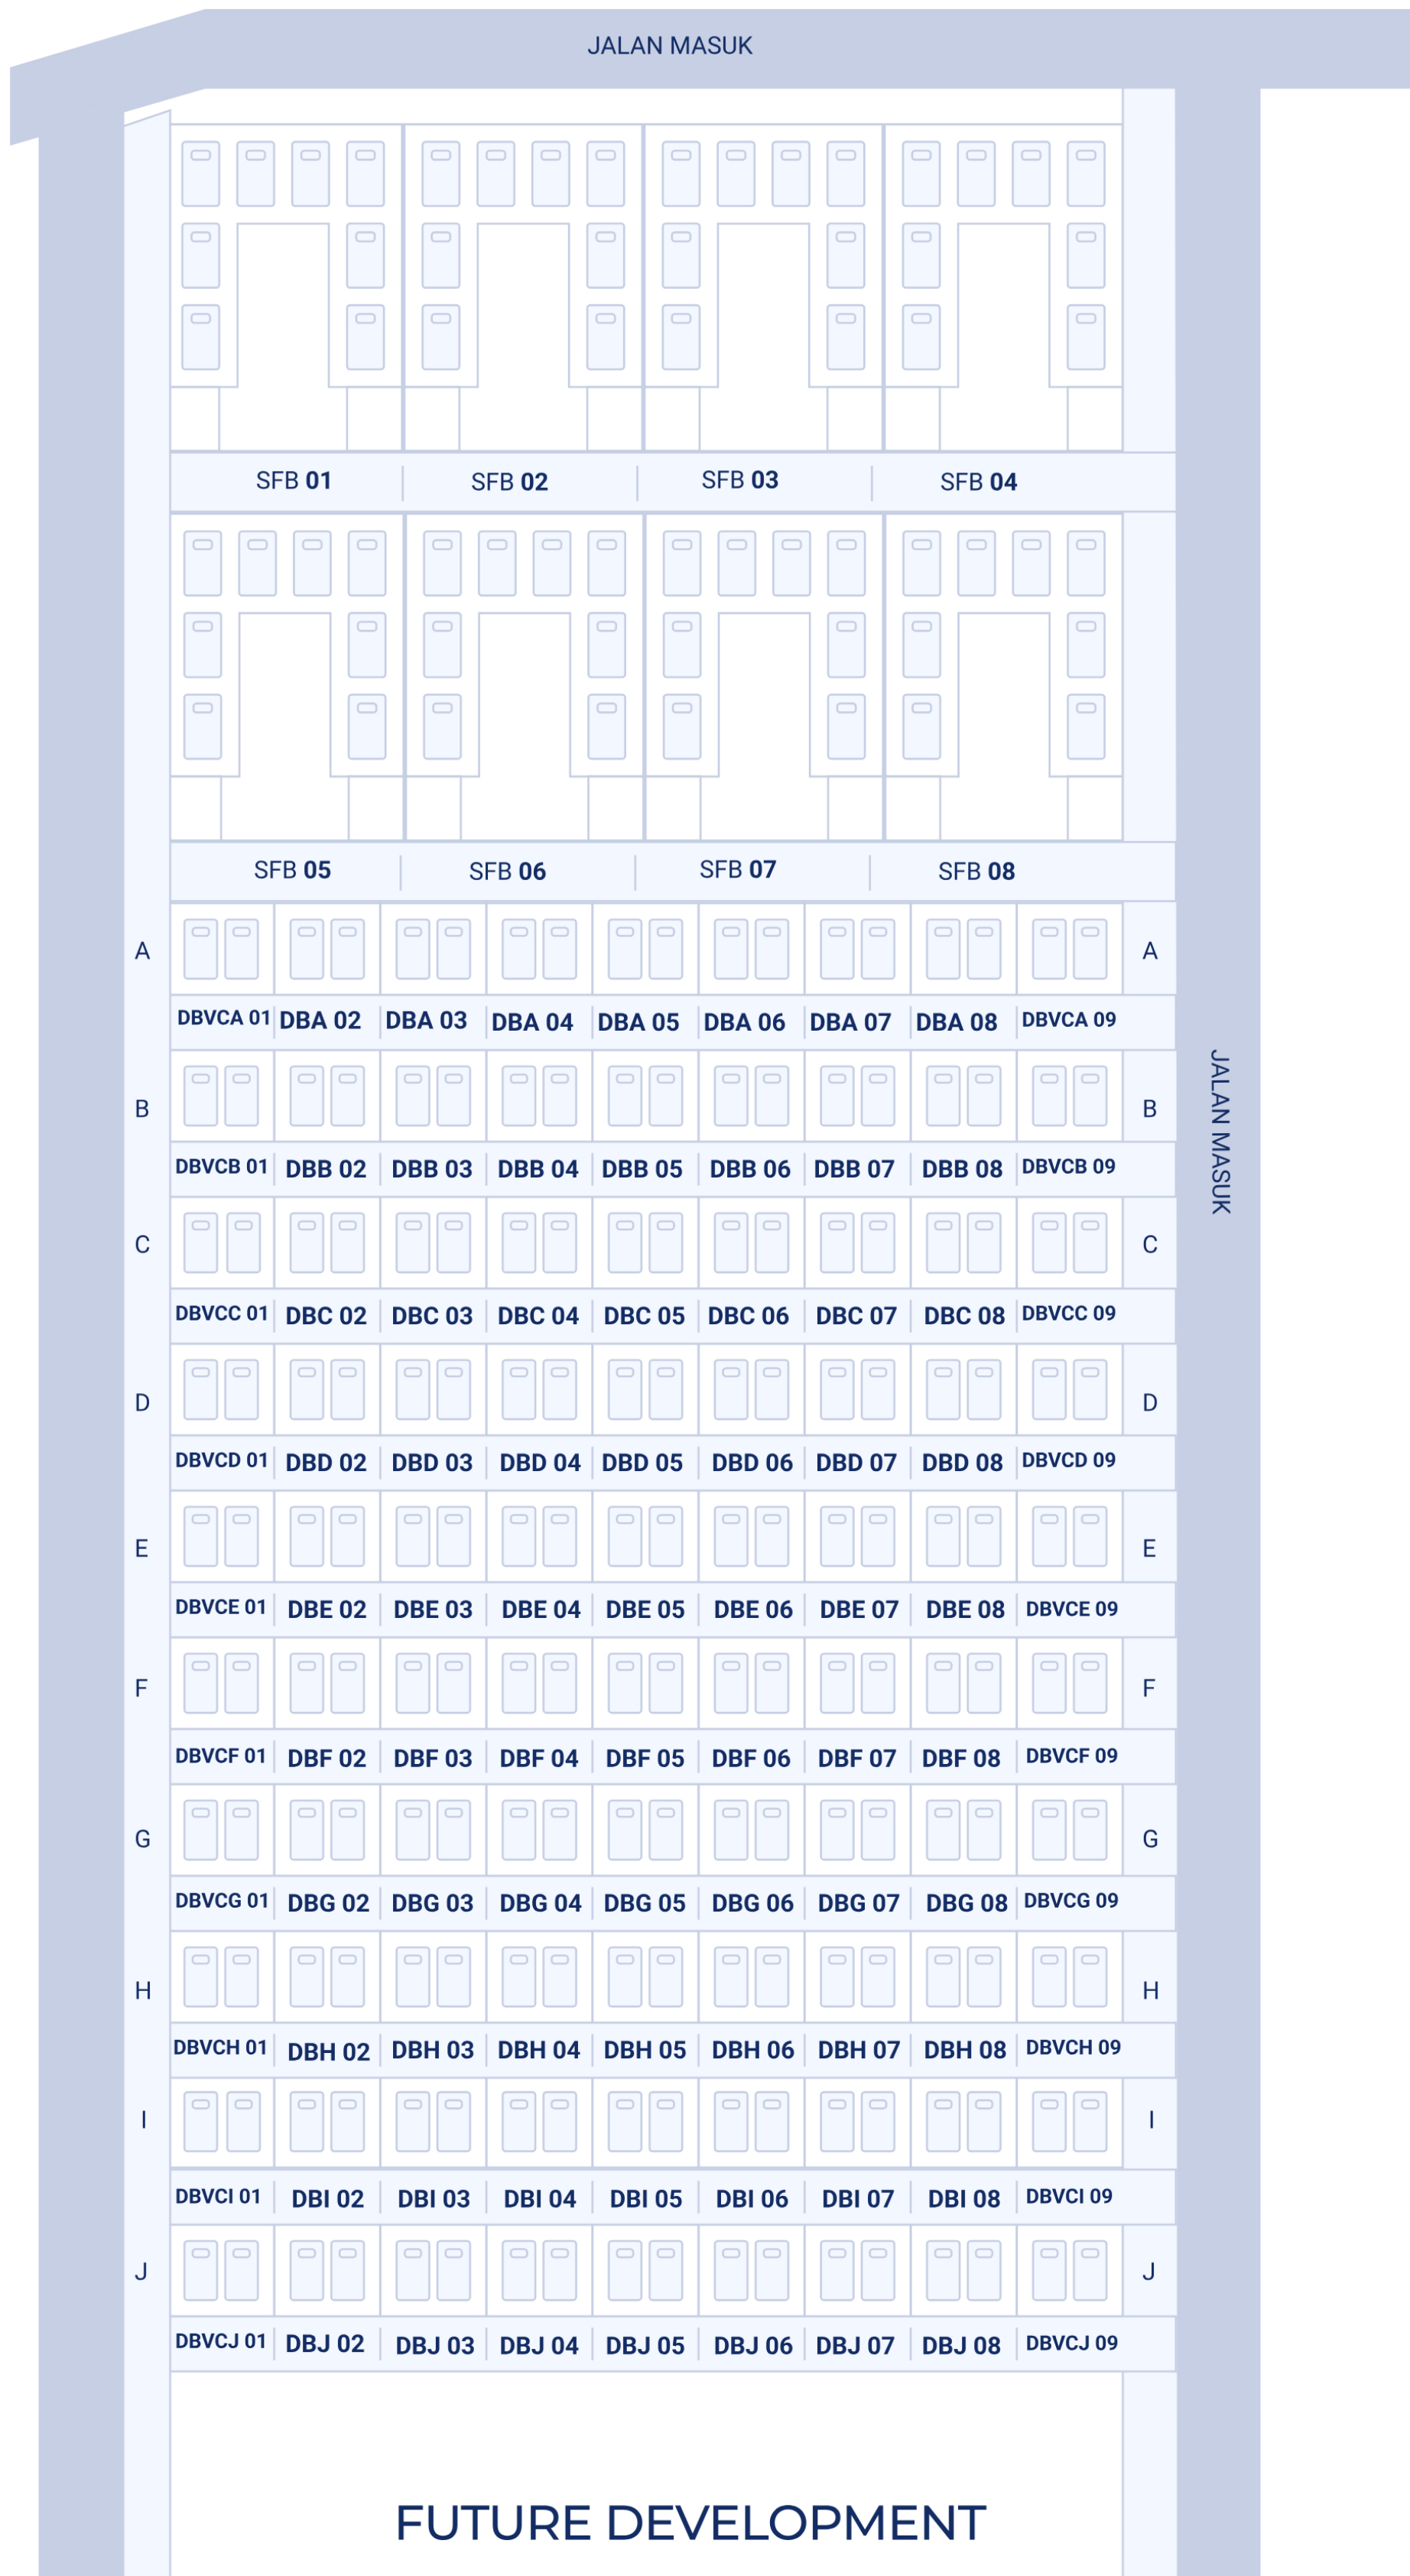

MIIMAUZA

FUTURE DEVELOPMENT

TYPE SFB (8.00 x 12,00) : 8 LOT
TYPE DOUBLE (3,50 x 3,90) : 92 LOT
TYPE DBVC (3,75 x 3,90) : 26 LOT
TYPE DBVD (4,00 x 3,00) : 64 LOT